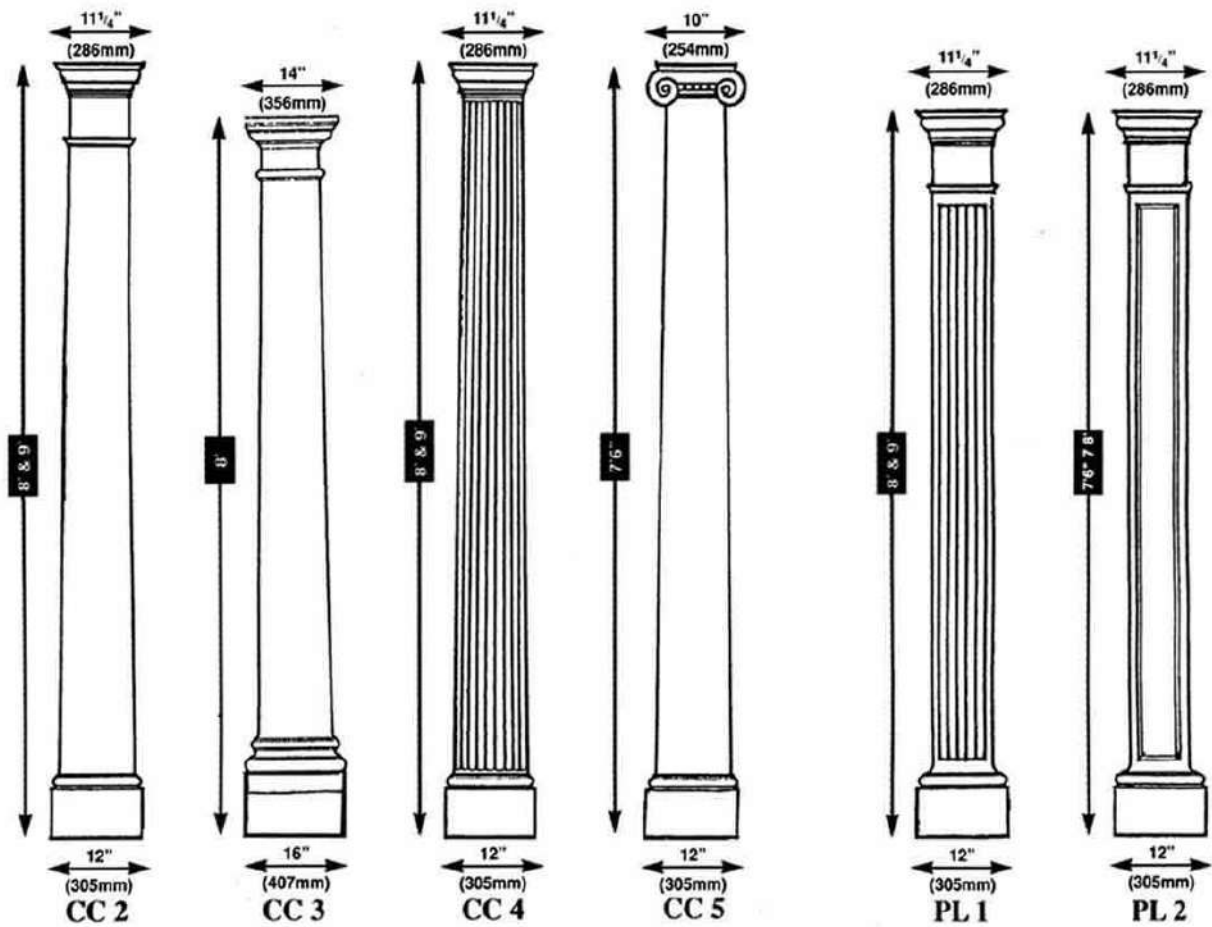

**Plaque**

H. 10 1/2"(267mm) x W. 7"(178mm)

**Shaw Plaque**

22" (560mm)

**6**  
14" x 6"  
(355mm x 150mm)

**7**  
2 1/4" (60mm)

**Door Head**  
47 1/4" x 18"  
(1200mm x 460mm)

**8**  
3" (75mm)

**9**  
8" x 4"  
(200mm x 100mm)

**Cap**  
H. 10 1/2" (266mm) x W. 8 1/2" (225mm)

**Brow**  
H. 19 1/4" (500mm) x W. 5 1/4" (133mm)

**Venus (Small)**  
H. 14" (360mm) x W. 5 1/2" (85mm)

**Door Head**  
8" x 27"  
200mm x 776mm

**Bust**  
H. 22"(560mm) x W. 15"(380mm)

**Appollo**  
H. 10"(250mm) x W. 6"(150mm)

**Diana**  
H. 19½"(490mm) x W. 6"(150mm)

**1**  
6"(150mm)

**2**  
6"(150mm)

**3**  
7"(178mm)

**4**  
4"(100mm)

**5**  
5¼"(133mm)

**COLUMNS**

**& PILASTERS**

**G.R.C. ARCHITRAVES**

**Window Architraves**

P. 2" (50mm) D. 3" (75mm)

P. 1 1/4" (45mm)  
D. 7" (178mm)

P. 1 1/4" (45mm)  
D. 5" (127mm)

P. 4 1/4" (110mm)  
D. 5" (127mm)